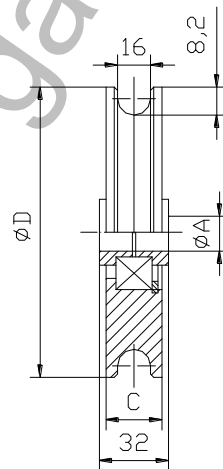

Ролка Estebro® за плъзгащи се врати с лагер ф 80x16 мм, стоманена, U-16

Cod	Dimens.	ØD	C	ØA			Peso Max. Kg
146	80x16	78	20	16	8	3,75	655
425	90x16	88	20	16	8	5,25	655
426	100x16	98	20	16	8	6,85	655
427	120x16	118	20	16	6	8,00	655
428	150x16	147	22	16	4	9,85	655

Family: Wheels

Material: 11SMn30 steel

Finish: Zinc-plated

Maximum weight supported by the bearing*: See table

Description: Wheel with 6204 2RS bearing. It is normally installed on overhead doors to allow the displacement of the cable. It can be supplied with reducing sleeves to 16 mm, with an axle of Ø 20 mm and 80 mm long, except code 447.

***In perfect conditions of installation, usage and maintenance.**

Продукт: [Ролка Estebro® за плъзгащи се врати с лагер ф 80x16 мм, стоманена, U-16](#)

Категория: [Плъзгащи се врати](#)

Бранд: [Estebro®](#)